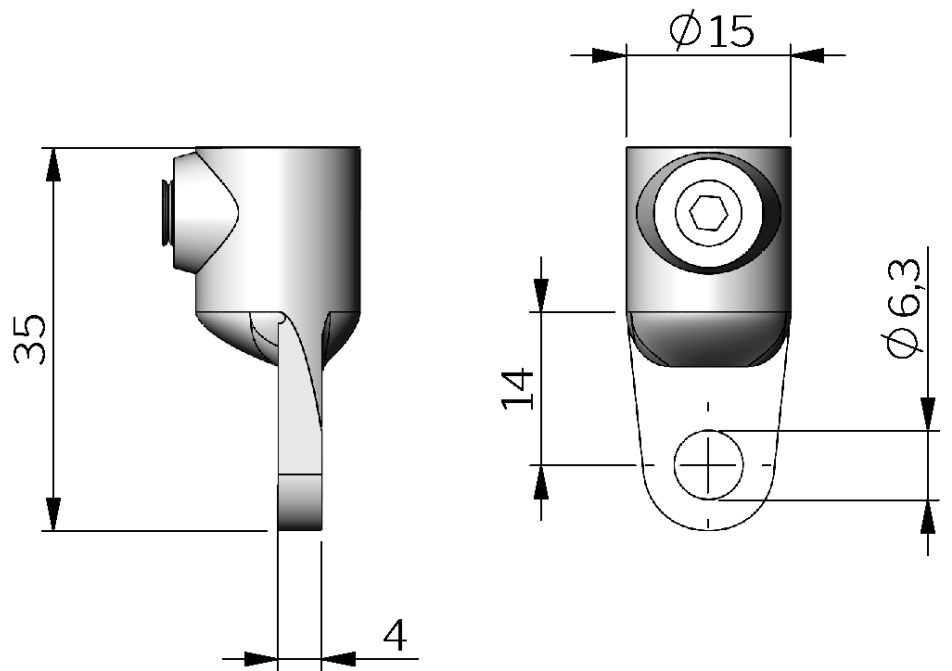

杆连接器

杆连接器可与带滚子的圆杆（R 型）搭配使用。

材质
Adapter: Stainless steel 304, polished

Industralas
— When access counts —